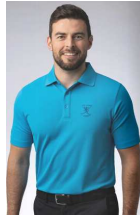

Halbarm-Polo g.DEACON	Preis: Preis inkl. einem Stick zzgl. Stickkarte und Versandkosten	Material: 100% Performance Polyester	Piqué Anti-Curl-Rippkragen. Ton-in-Ton Stickerei auf dem rechten Ärmel.
	ab 6 Stück: € 49,95 ab 24 Stück: € 47,95 UVP: € 59,-	Größen: S-XXL Weiß + Navy auch in XXS, XS + XXXL	

Farbe	White	Black	Garnet	Navy	Ascot Blue	Tahiti	Light Blue	Paradise	Cobalt NEU 2022	Light Yellow	Tartan Green
Farb-Nr.:	COL100 Weiß	COL900 Schwarz	COL400 Rot	COL508 Navy	COL502 Royal	COL500 Blau	COL501 Hellblau	COL501 Eisblau	COL509 Türkis	COL300 Gelb	COL604 Tanne
Art-Nr.:	MSP7373-DEA	MSP7373-DEA	MSP7373-DEA	MSP7373-DEA	MSP7373-DEA	MSP7373-DEA	MSP7373-DEA	MSP7373-DEA	MSP7373-DEA	MSP7373-DEA	MSP7373-DEA
Größe XS	54115637	-	-	54115330	-	-	-	-	-	-	-
Größe S	54115644	54115583	54115460	54115347	54115521	54114807	54115101	54115101		54114982	54114920
Größe M	54115651	54115590	54115477	54115354	54115538	54114814	54115118	54115118		54114999	54114937
Größe L	54115668	54115606	54115484	54115361	54115545	54114821	54115125	54115125		54115002	54114944
Größe XL	54115675	54115613	54115491	54115378	54115552	54114838	54115132	54115132		54115019	54114951
Größe XXL	54115682	54115620	54115507	54115385	54115569	54114845	54115149	54115149		54115026	54114968
Größe XXXL		-	-		-	-	-	-	-	-	-