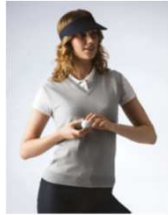

Pullunder g.ASTRID	Preis: Preis inkl. einem Stick zzgl. Stickkarte und Versandkosten ab 6 Stück: € 65,95 ab 24 Stück: € 63,95 UVP: € 85,-	Material: 100% gekämmte Baumwolle Größen: S-XXL	V-Ausschnitt. Ton-in-Ton Stickerei über dem rechten Bund. Maschinenwaschbar im Wollprogramm mit Wollwaschmittel.

Farbe	Black	Light Grey Marl	Garnet	Navy	Cobalt NEU 2022	Tahiti	Sorbet NEU 2022	Candy	Bordeaux NEU 2022		
Farb-Nr.:	COL900 Schwarz	COL701 Hellgrau	COL400 Rot	COL508 Navy	COL509 Türkis	COL500 Blau	COL407 Koralle	COL402 Rosa	COL403 Bordeaux		
Art-Nr.:	LKC2442SO-AST	LKC2442SO-AST	LKC2442SO-AST	LKC2442SO-AST	LKC2442SO-AST	LKC2442SO-AST	LKC2442SO-AST	LKC2442SO-AST	LKC2442SO-AST		
Größe XS	-	-	-	-	-	-	-	-	-		
Größe S	54337381	55277150	54337350	54337374		55277174		55277181			
Größe M	53795632	55277112	53795274	53795519		55277136		55277143			
Größe L	53795649	55277075	53795281	53795526		55277099		55277105			
Größe XL	53795656	55277198	53795298	53795533		55277211		55277228			
Größe XXL	53795663	55277235	53795304	53795540		55277259		55277266			
Größe XXXL	-	-	-	-	-	-	-	-	-