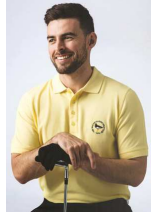

<b>Halbarm-Polo g.KINLOCH</b>	<b>Preis:</b> Preis inkl. einem Stick zzgl. Stickkarte und Versandkosten	<b>Material:</b> 95% Baumwolle + 5% Elasthan <b>Größen:</b> S-XXL	Anti-Curl-Rippkragen und unsichtbarer Kragensteg. Ton-in-Ton Stickerei auf dem rechten Ärmel.
	<b>ab 6 Stück:</b> € 49,95 <b>ab 24 Stück:</b> € 47,95  <b>UVP:</b> € 59,-		