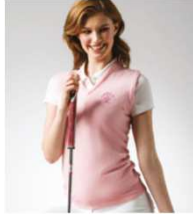

TEAMWEAR 2022 Damen

*Saisonfarben: Zwischenverkauf vorbehalten

Pullunder g.LEONA	Preis: Preis inkl. einem Stick zzgl. Stickkarte und Versandkosten ab 6 Stück: € 94,95 ab 24 Stück: € 89,95 UVP: € 129,-	Material: 100% extrafeine Merinowolle Größen: S-XXL	V-Ausschnitt. Ton-in-Ton Stickerei über dem rechten Bund. Maschinenwaschbar im Wollprogramm mit Wollwaschmittel (keine Bio-Waschmittel verwenden).

Farbe	Black	Charcoal Marl	Light Grey Marl	Garnet	Dark Navy	Tahiti Marl	Cobalt NEU 2022	Candy	Sorbet NEU 2022	Bordeaux NEU 2022	
Farb-Nr.:	COL900 Schwarz	COL703 Anthrazit	COL701 Hellgrau	COL400 Rot	COL508 Navy	COL500 Blau	COL509 Türkis	COL402 Rosa	COL407 Koralle	COL403 Bordeaux	
Art-Nr.:	LKM2470SO-LEO	LKM2470SO-LEO	LKM2470SO-LEO	LKM2470SO-LEO	LKM2470SO-LEO	LKM2470SO-LEO	LKM2470SO-LEO	LKM2470SO-LEO	LKM2470SO-LEO	LKM2470SO-LEO	
Größe XS	-	-	-	-	-	-	-	-	-	-	
Größe S	54378759	53797506	54378742	53797629	53797568	54378728		54378711			
Größe M	54378803	53797513	54378797	53797636	53797575	54378773		54378766			
Größe L	54378858	53797520	54378841	53797643	53797582	54378827		54378810			
Größe XL	54378902	53797537	54378896	53797650	53797599	54378872		54378865			
Größe XXL	54378957	55261548	54378940	55261555	53797605	54378926		54378919			
Größe XXXL	-	-	-	-	-	-	-	-	-	-