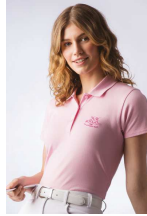

**GLENMUIR**  
*1891*

**TEAMWEAR 2022**

Damen

LOGO by **GolfHouse**

<b>Halbarm-Polo g.SOPHIE</b>	<p><b>Preis:</b> Preis inkl. einem Stick zzgl. Stickkarte und Versandkosten</p> <p><b>ab 6 Stück:</b> € 49,95 <b>ab 24 Stück:</b> € 47,95</p> <p><b>UVP:</b> € 59,-</p>	<p><b>Material:</b> 95% Baumwolle + 5% Elasthan <b>Größen:</b> S-XXL</p>	<p>Anti-Curl-Rippkragen und unsichtbarer Kragensteg. Ton-in-Ton Stickerei über dem rechten Bund.</p>
------------------------------	---	--	--