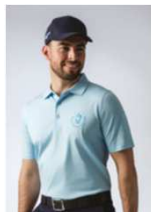

**GLENMUIR**  
*1891*

**TEAMWEAR 2022**

Herren

LOGO by **GolfHouse**

**Halbarm-Polo g.TARTH**

**Preis:**

Preis inkl. einem Stick zzgl. Stickkarte und Versandkosten

**ab 6 Stück:** € 79,95